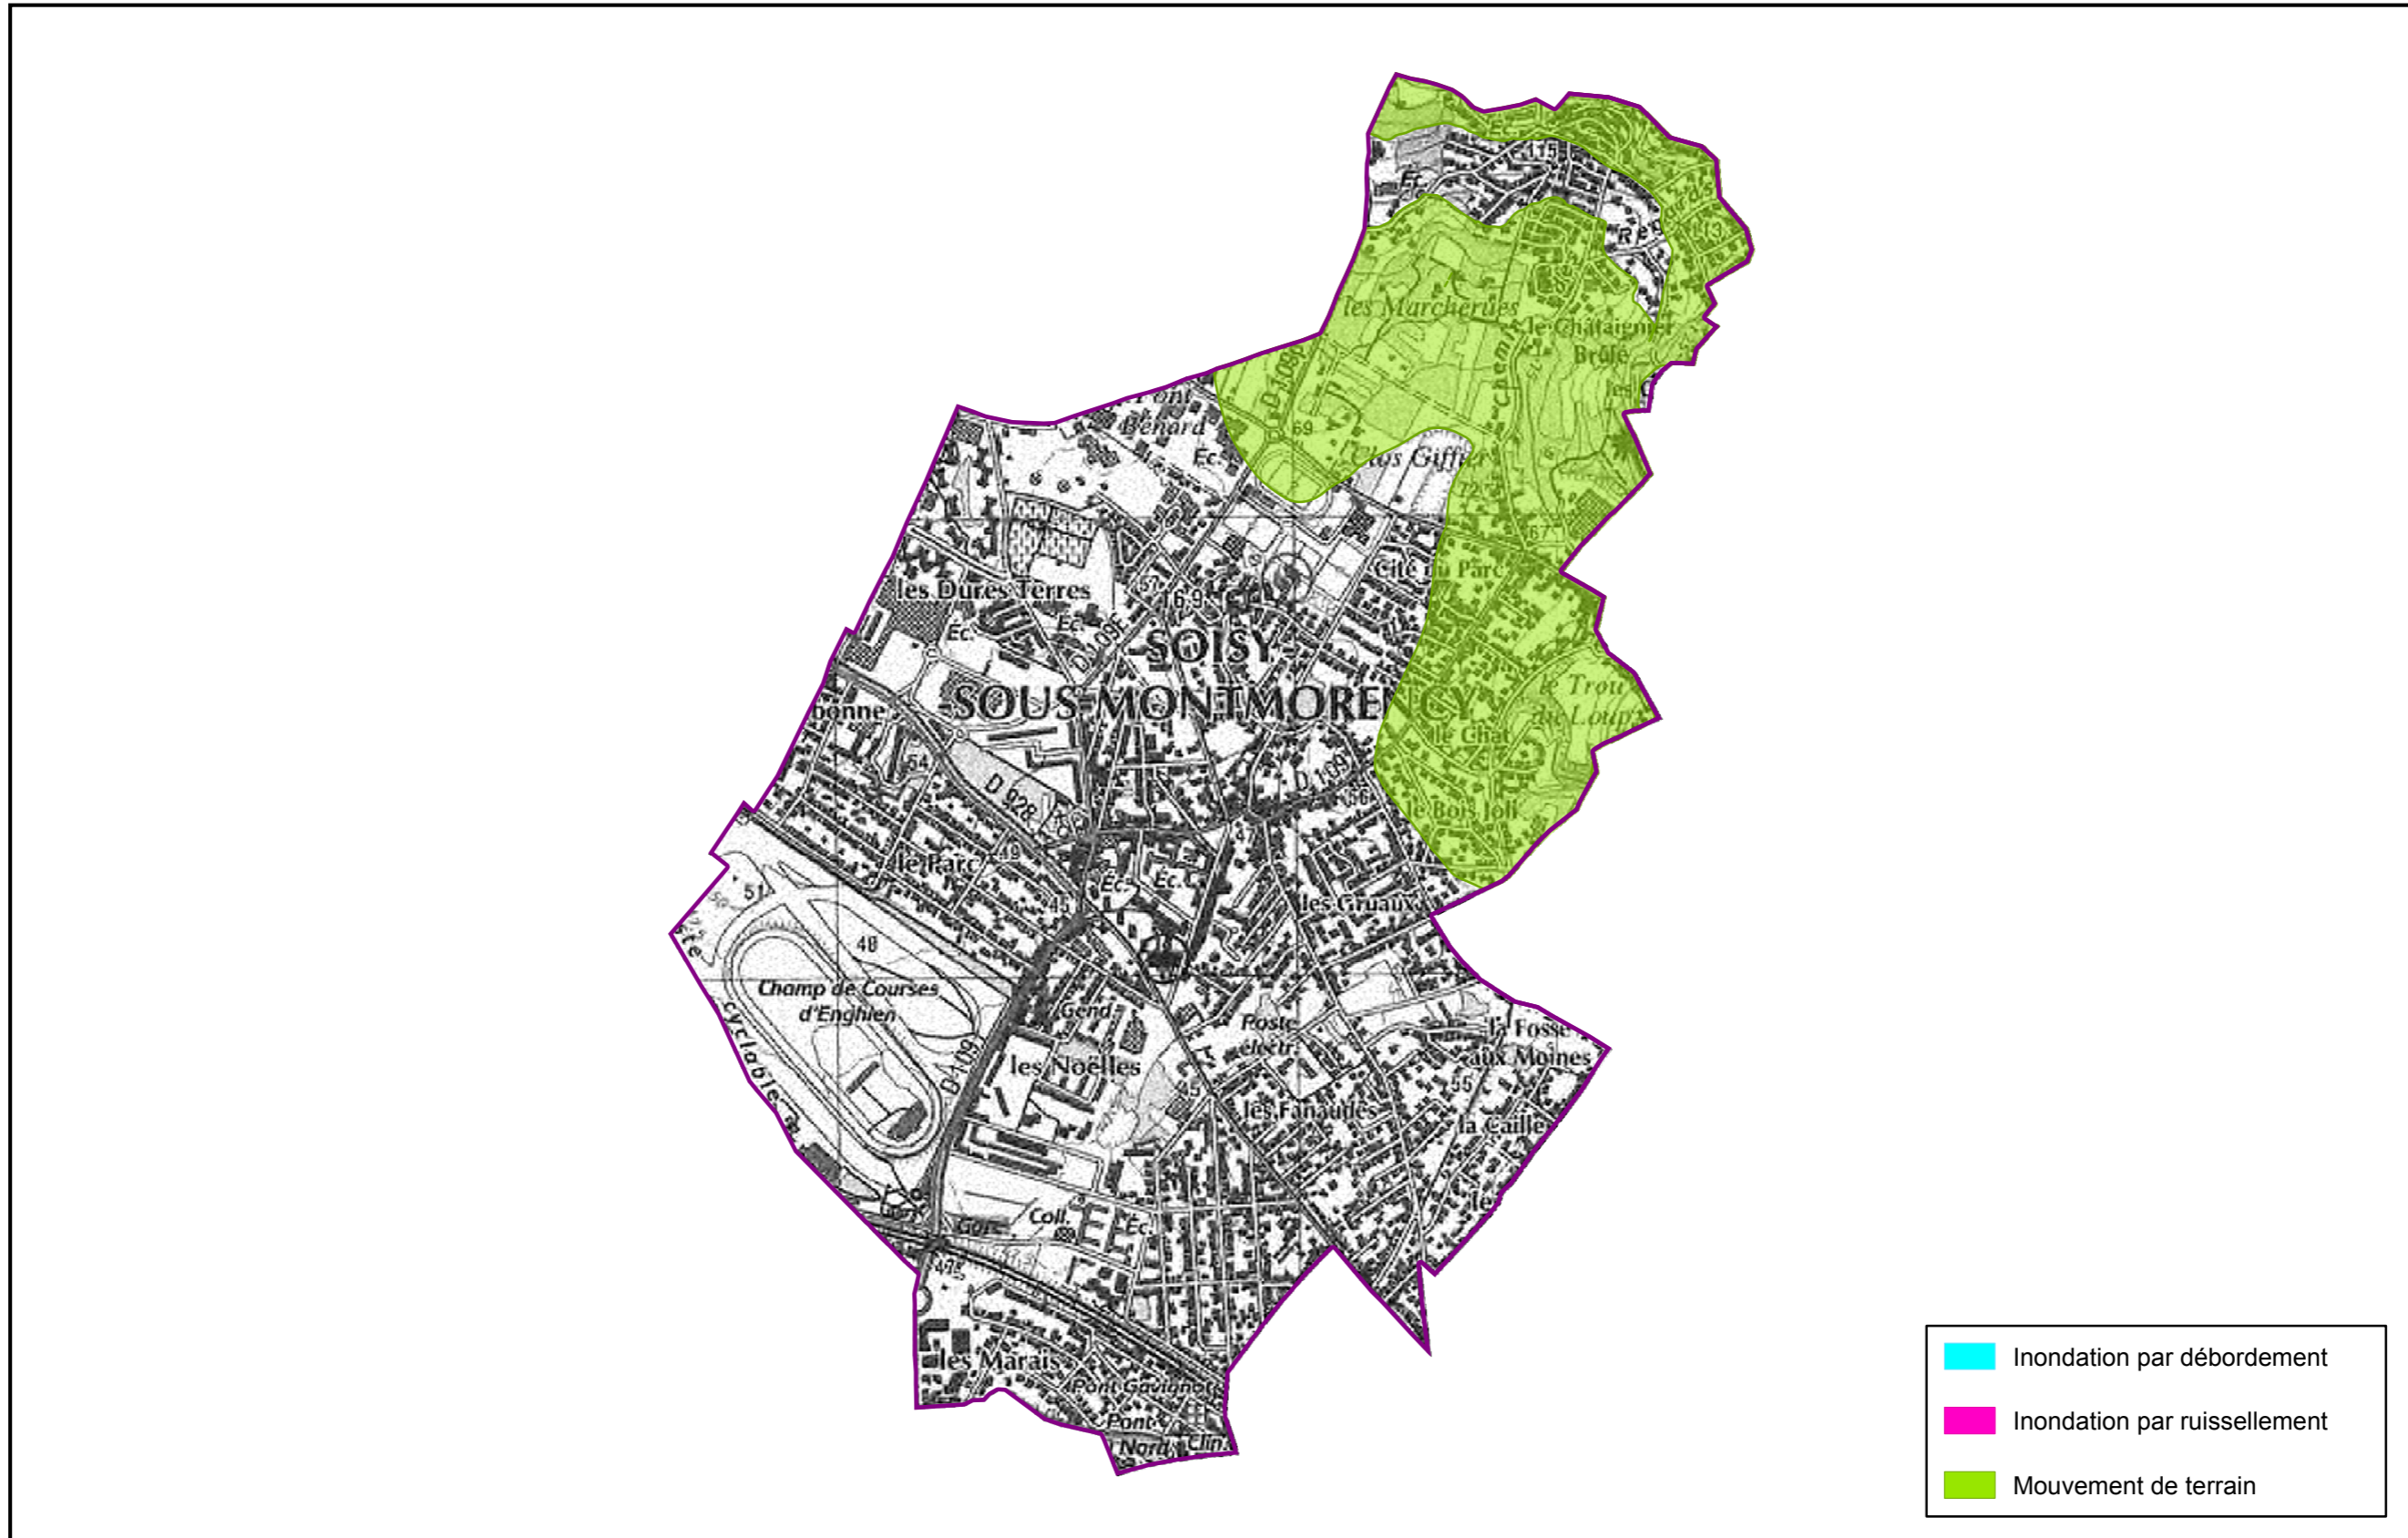

Plans de prévention des risques naturels : périmètres réglementaires

Commune de Soisy-sous-Montmorency

Source : Scan25© IGN, Inspection Générale des Carrières de Versailles,
DDE 95 SUA/BRG (janvier 2006),
IAURIF - VISIAURIF Risques

Echelle : 1 / 15 000